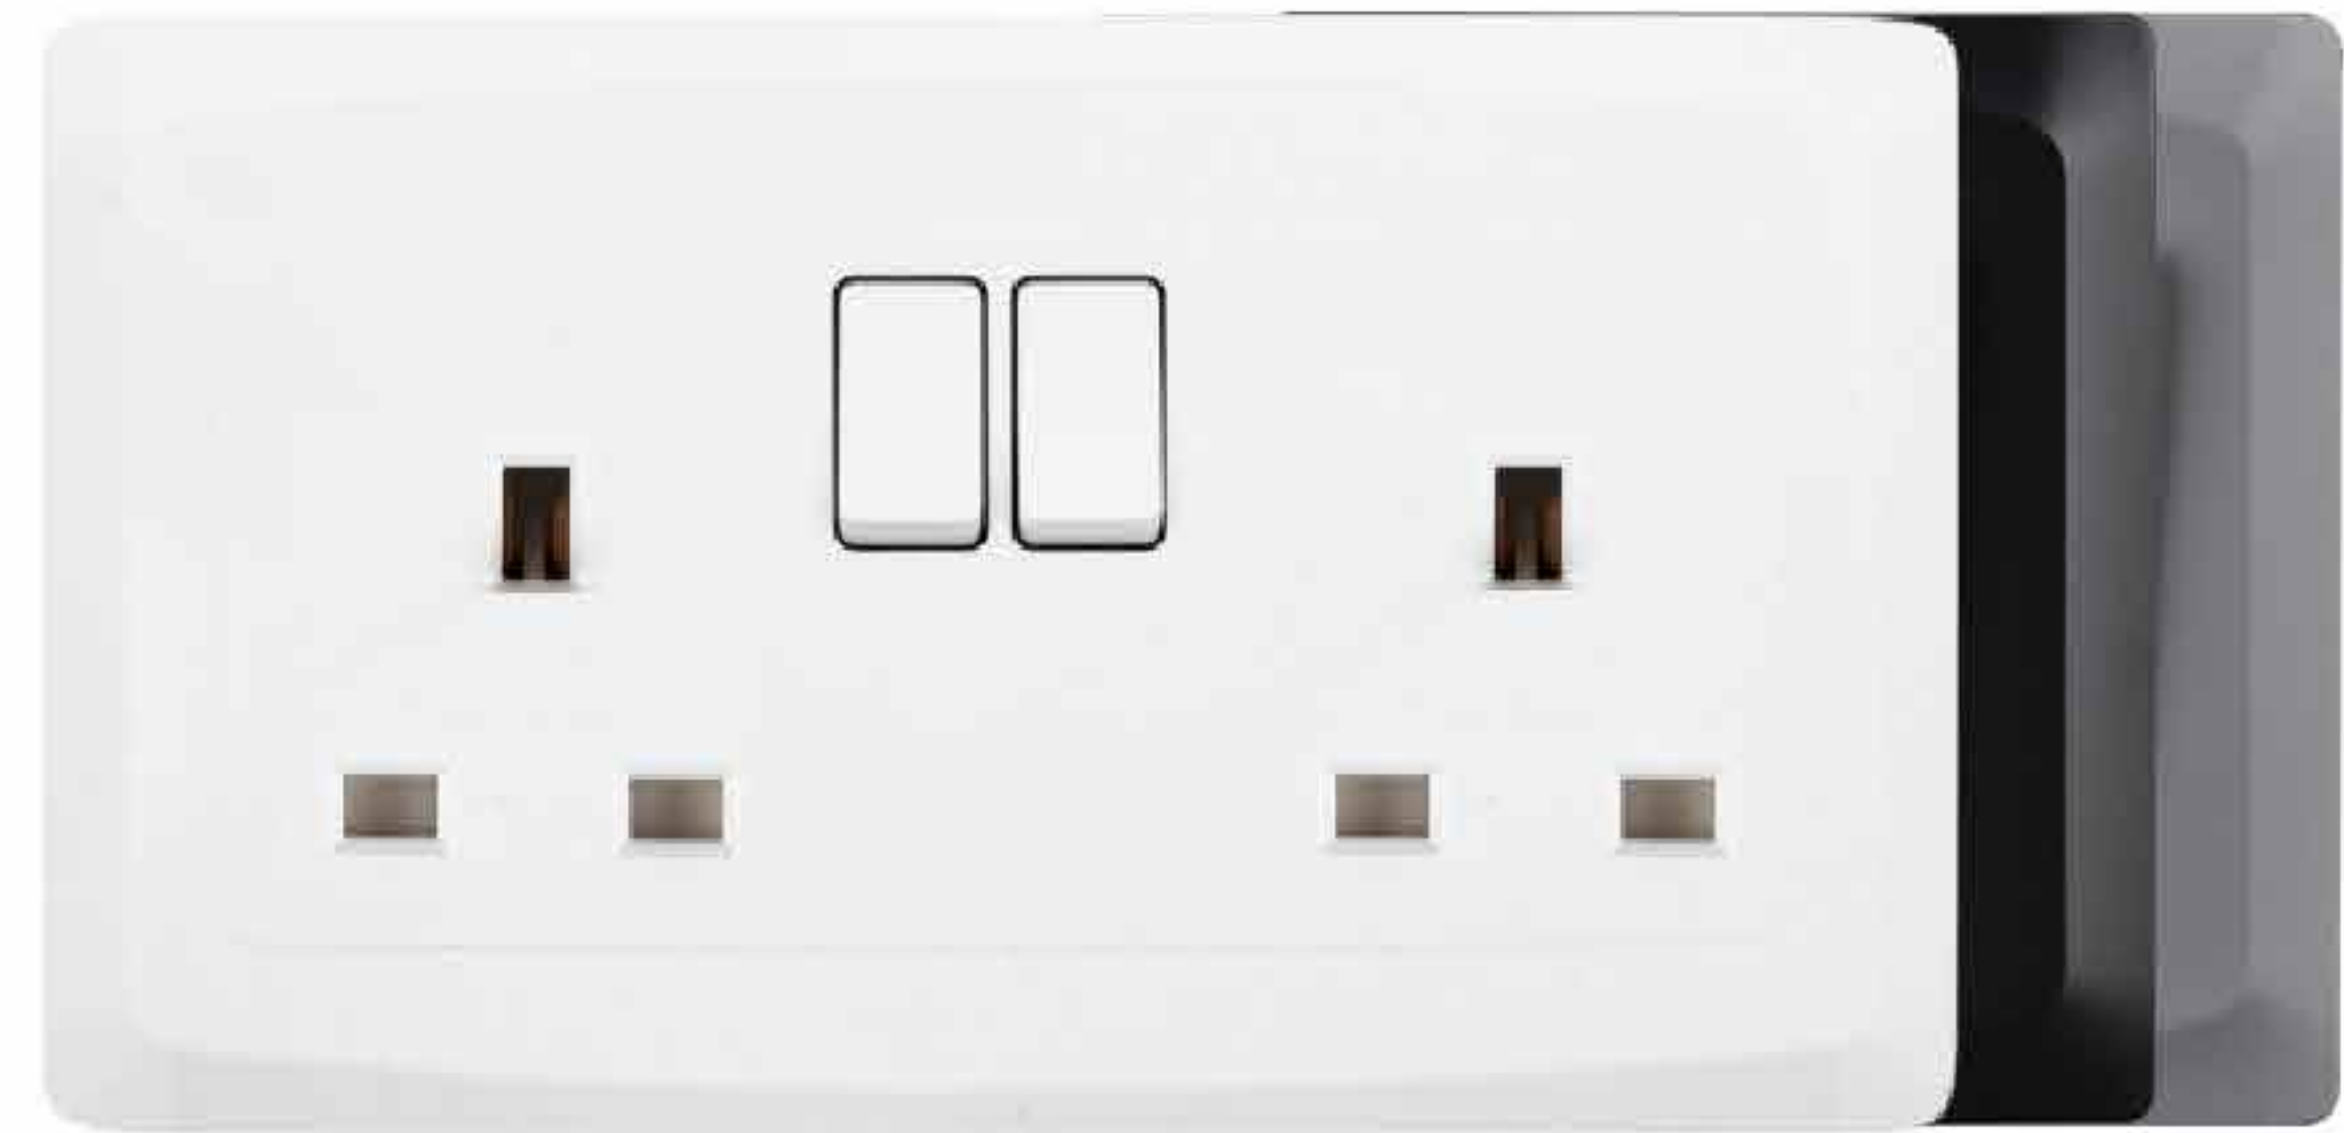

B1113E //
3 pin with one gang one way,
switch not control socket
فيش ثلاثي و مفتاح منفصل

B1113A //
13A 1gang socket
فيش 13 امبير مفرد

B1113D //
13A 1gang switched
socket DP
فیش 13 امبير مفرد بمفتاح

B1113DL //
13A 1gang switched
socket with neon DP
فیش 13 امبير مفرد بمفتاح ولمبة